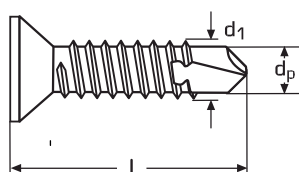

## Шуруп с полукруглой головкой с буром

Нержавеющая сталь A2 (AISI 304)

dp	2,3	2,8	3,1	3,6	4,1
----	-----	-----	-----	-----	-----

d	2,9	3,5	3,9	4,2	4,8
---	-----	-----	-----	-----	-----

l 9,5		0,097			
13	0,063	0,097	0,127	0,146	0,220
16		0,112	0,146	0,167	0,250
19		0,127	0,167	0,192	0,274
22		0,142	0,184	0,210	0,302
25		0,157	0,205	0,234	0,340
32			0,222	0,283	0,410
38			0,241	0,330	0,470
45					0,530
50					0,566
60					0,780
70					0,880
	1000	1000	1000 от 32 l 500	1000 от 32 l 500	500 от 32 l 200

## Шуруп с потайной головкой с буром

Нержавеющая сталь A2 (AISI 304)

dp	3,1	3,6	4,1
----	-----	-----	-----

d	3,9	4,2	4,8
---	-----	-----	-----

l 13	0,088	0,102	0,145
16	0,107	0,123	0,175
19	0,126	0,144	0,205
22	0,145	0,165	0,235
25	0,164	0,186	0,265
32	0,183	0,235	0,335
38	0,202	0,285	0,410
45			0,127
50			0,520
	1000 от 32 l 500	1000 от 32 l 500	500 от 32 l 200