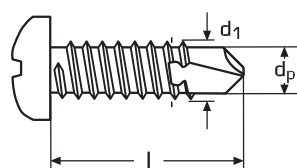

## Шуруп с полукруглой головкой с буром

Нержавеющая сталь A2 (AISI 304)

dp	2,3	2,8	3,1	3,6	4,1
----	-----	-----	-----	-----	-----

d	2,9	3,5	3,9	4,2	4,8
---	-----	-----	-----	-----	-----

l 9,5		0,097			
13	0,063	0,097	0,127	0,146	0,220
16		0,112	0,146	0,167	0,250
19		0,127	0,167	0,192	0,274
22		0,142	0,184	0,210	0,302
25		0,157	0,205	0,234	0,340
32			0,222	0,283	0,410
38			0,241	0,330	0,470
45					0,530
50					0,566
60					0,780
70					0,880
	1000	1000	1000 от 32 l 500	1000 от 32 l 500	500 от 32 l 200

## Шуруп с потайной головкой с буром

Нержавеющая сталь A2 (AISI 304)

dp	3,1	3,6	4,1
----	-----	-----	-----

d	3,9	4,2	4,8
---	-----	-----	-----

l 13	0,088	0,102	0,145
16	0,107	0,123	0,175
19	0,126	0,144	0,205
22	0,145	0,165	0,235
25	0,164	0,186	0,265
32	0,183	0,235	0,335
38	0,202	0,285	0,410
45			0,127
50			0,520
	1000 от 32 l 500	1000 от 32 l 500	500 от 32 l 200